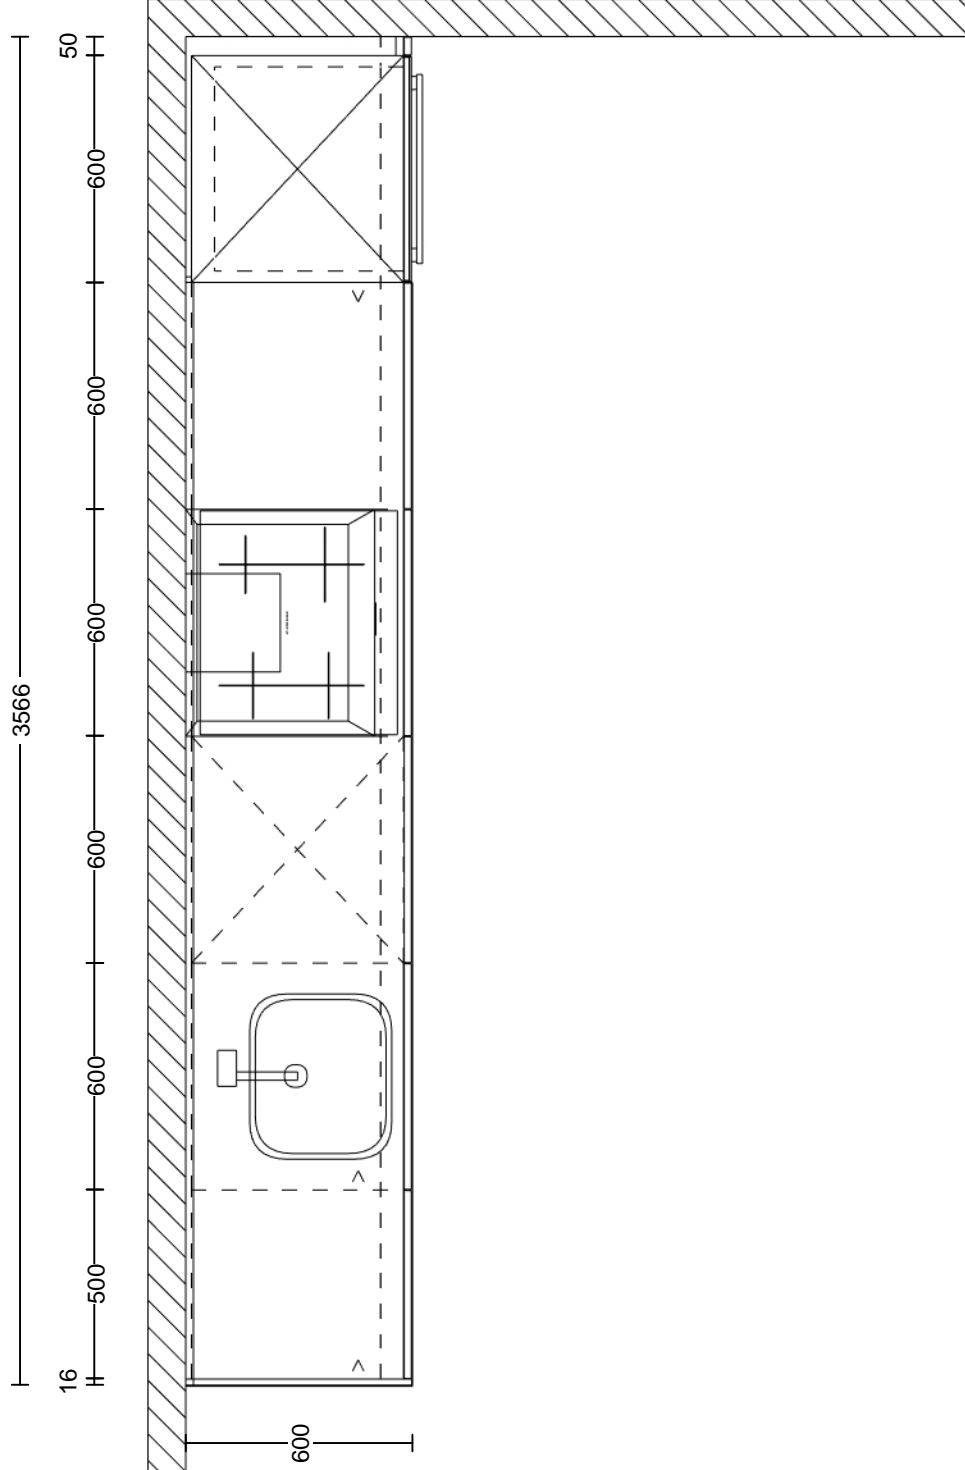

Opdrachtgever: Burgtbouw

Projectnaam: Centrumplan Vught

Projectadres:

Keukentype: Rechte keuken 365 cm

Bouwnr.: Bnrs : 69 - 70

Bouwnr.:

Versie: 30-11-2023

Schaal