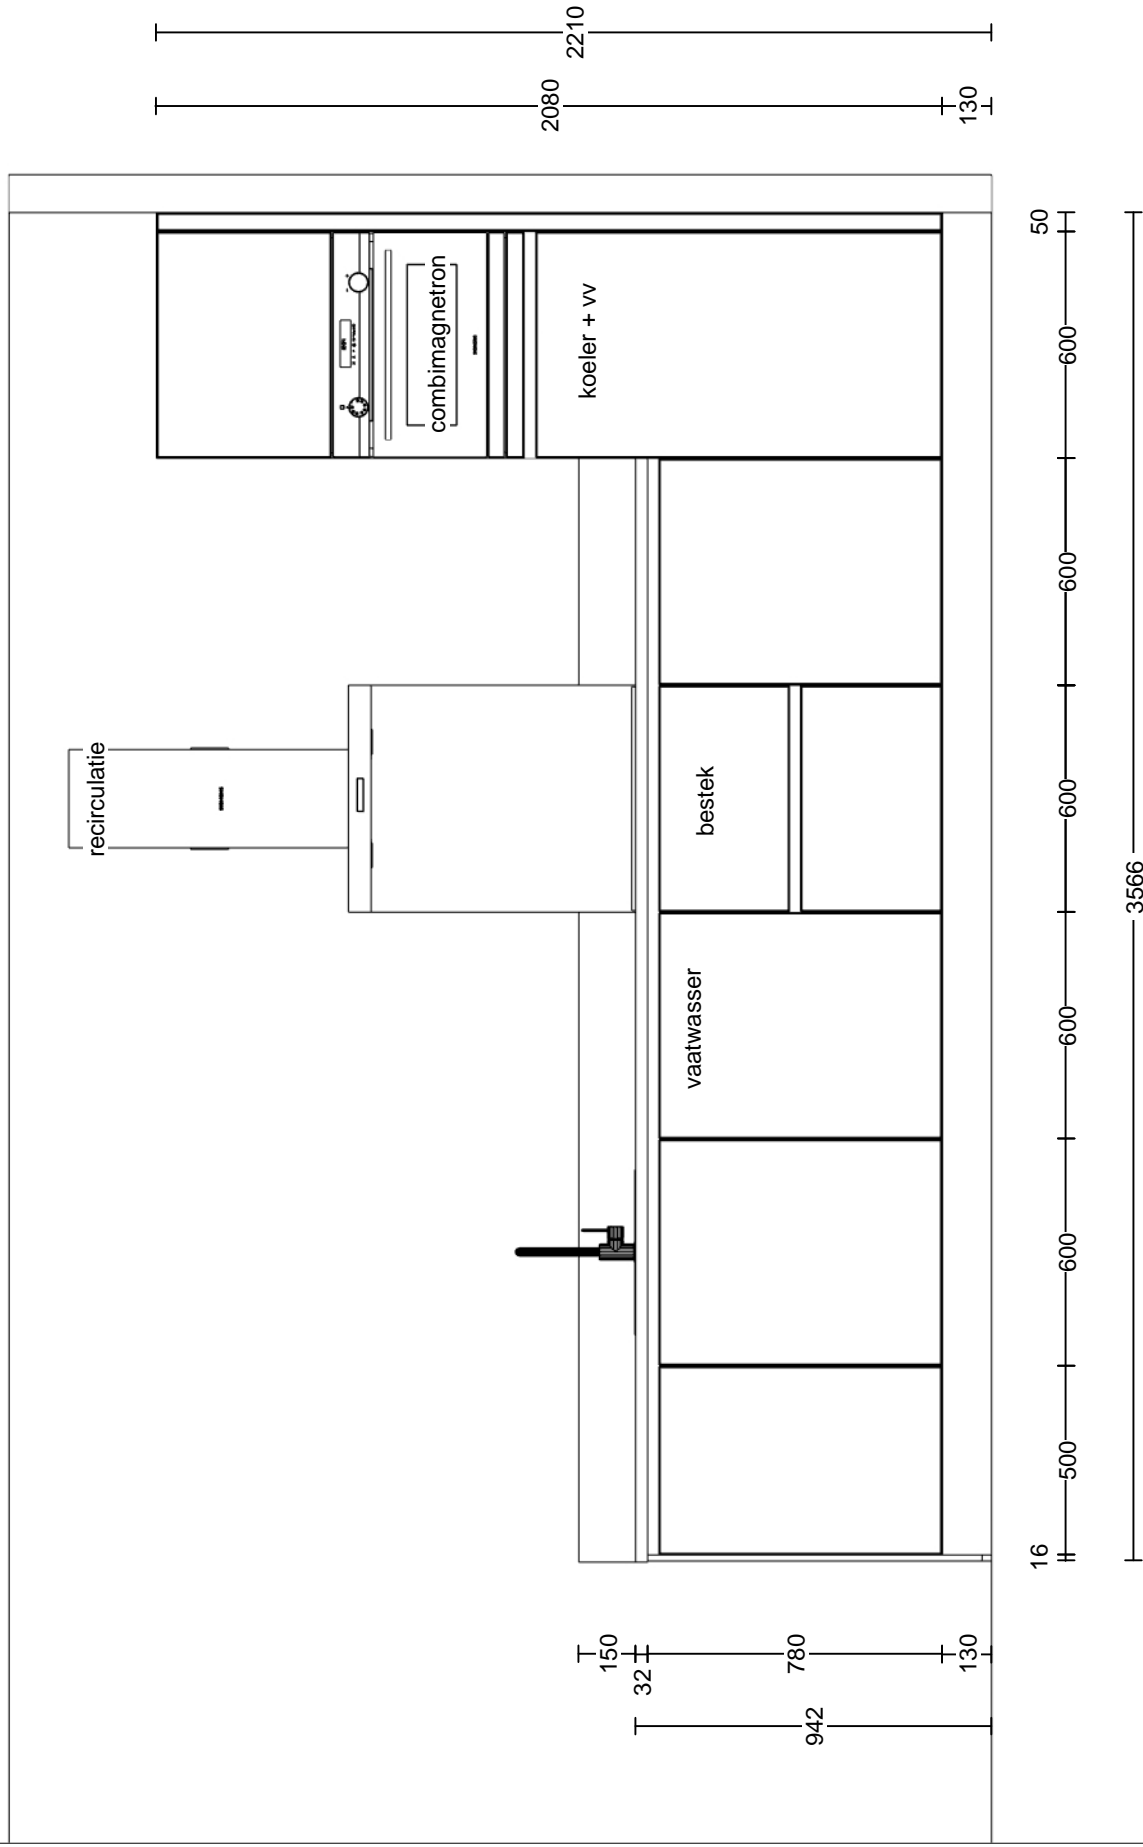

Opdrachtgever: Burgtbouw

Projectnaam: Centrumplan Vught

Projectadres:

Keukentype: Rechte keuken 365 cm

Bouwnr.: Bnrs : 69 - 70

Bouwnr.:

Versie: 30-11-2023

Schaal 1:20